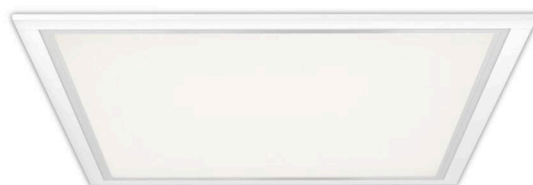

встраиваемый светильник - рассеиватель сатинированный - прямой свет

Корпус из листовой стали, для подвесных потолков с видимыми траверсами, для скрыто-симметричных траверсных конструкций и потолков с вырезами; класс защиты относится к видимой поверхности светильника; Цвет корпуса белый стандартный для электротехники RAL 9016; Прямой, мягкий свет через сатинированный рассеиватель из акрилового стекла в алюминиевой раме натурального анодирования; цветность света: нейтральная белая (840) с предельно малым отклонением световой температуры и высоким коэффициентом цветопередачи (выше 80); Подключение к электросети и присоединение линии управления через 5-полюсную клемму втычного контакта; с переключающим преобразователем для дежурного освещения, по запросу. Для снятия рамы для призмированных и матированных стекол в поставку светильника включен специальный инструмент. Универсальный крепежный хомутик UBM для внешне симметричных конструкций подвесных потолков или потолков с вырезами, а также предохранительный держатель SCT CLIPS для подвесных потолков с видимыми траверсами заказывается отдельно. Для снятия рамы для стекла необходима присоска SH 55 для подъема.

## DEEP-LINK

<https://www.regiolum.de/ru/article/72560016610>

Ссылка	LED 4400lm 840
ηLB	100 %
Φ ↓/↑	100 % / 0 %
UGR поп./вдоль	20.8 / 20.9

**Механика**

цвет корпуса	белый стандартный для электротехники RAL 9016
размеры (LxWxH/DxH)	597mm x 597mm x 89mm
Глубина	82mm
Потолочная система	подвесные потолки с видимыми несущими траверсами [s-TS] (600x600мм), Скрыто-симметричная траверсная конструкция [VS] (600x600мм), потолки с вырезами (AD)
вырез в потолке (ДхШ/диам.)	585mm x 585mm
глубина встройки	150mm [AD]; 250mm [s-TS]; 150mm [s-TS] min; 150mm [VS]
вес (нетто)	5.3kg
Вид монтажа	Вкладная установка, настенная установка отдельных светильников