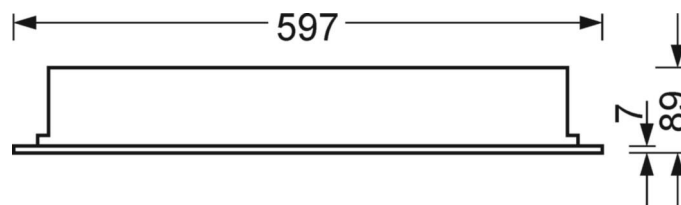

## DEEP-LINK

<https://www.regiolum.de/ru/article/72560016610>

Ссылка	LED 4400lm 840
ηLB	100 %
Φ ↓/↑	100 % / 0 %
UGR поп./вдоль	20.8 / 20.9

**Механика**

цвет корпуса	белый стандартный для электротехники RAL 9016
размеры (LxWxH/DxH)	597mm x 597mm x 89mm
Глубина	82mm
Потолочная система	подвесные потолки с видимыми несущими траверсами [s-TS] (600x600мм), Скрыто-симметричная траверсная конструкция [VS] (600x600мм), потолки с вырезами (AD)
вырез в потолке (ДхШ/диам.)	585mm x 585mm
глубина встройки	150mm [AD]; 250mm [s-TS]; 150mm [s-TS] min; 150mm [VS]
вес (нетто)	5.3kg
Вид монтажа	Вкладная установка, настенная установка отдельных светильников

**размеры**

L	597 mm	Длина
B	597 mm	Ширина
H	89 mm	Высота
T	82 mm	Глубина
DA(L)	585 mm	Сечение, длина
DA(B)	585 mm	Сечение, ширина
DS min	15 mm	Минимальная толщина потолка
DS max	40 mm	Максимальная толщина потолка
Et(min)	150 mm	Минимальное расстояние от потолка - минимальный размер (видим)
Et(AD)	150 mm	Минимальное расстояние от потолка (потолки с вырезом)
Et(TS)	250 mm	Минимальное расстояние от потолка - рекомендуемое (видимый T-про
Et(VS)	150 mm	Минимальное расстояние от потолка (скрытая симметричная конструк
MLTS1	600 mm	Модульный размер, длина (видимый T-профиль)
MLTS_1/2	600	Модульный размер, длина (видимый T-профиль) 1/2
MLVS	600 mm	Модульный размер, длина (скрытая симметричная конструкция)
MBTS1	600 mm	Модульный размер, ширина (видимый T-профиль)
MBTS_1/2	600	Модульный размер, ширина (видимый T-профиль) 1/2
MBVS	600 mm	Модульный размер, ширина (скрытая симметричная конструкция)