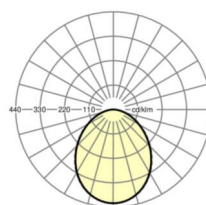

параметры

номер заказа	72560016610
код EAN	4020863289288
номер таможенного тарифа	94051190
Знак прохождения контроля	IP 54, класс защиты I, F, HACCP DIN10500/Food/IFS/BRC, Indoor, CE
Степень ударопрочности IK	IK02
Температура окружения	ta 25°C
Особые свойства	Готовность к IoT «Ready for IoT»
Гарантийный срок	5 лет
Государственные программы поддержки	BEG - государственные субсидии для энергосберегающих зданий (действительна только для Германии)

электротехника

Балласт	Электронный драйвер DALI2 (1 штука)
Мощность системы	32W
сетевое напряжение	230V/50Hz
автоматический предохранитель (пусковой ток)	13 штук/B10, 21 штук/B16, 21 штук/C10, 35 штук/C16
класс энергосбережения/Источник света	C

Оптика

Оснастка	LED, цветопередача/оттенок света CRI ≥ 80 / 4000K
Допуск для координаты цветности (MacAdam)	3SDCM
Номинальный световой поток	4421lm
Срок службы LED	50000h L80/B10 (Tq 25°C)
светоотдача светильников	136lm/W
UGR поп./вдоль	20.8 / 20.9

DEEP-LINK

<https://www.regiolum.de/ru/article/72560016610>